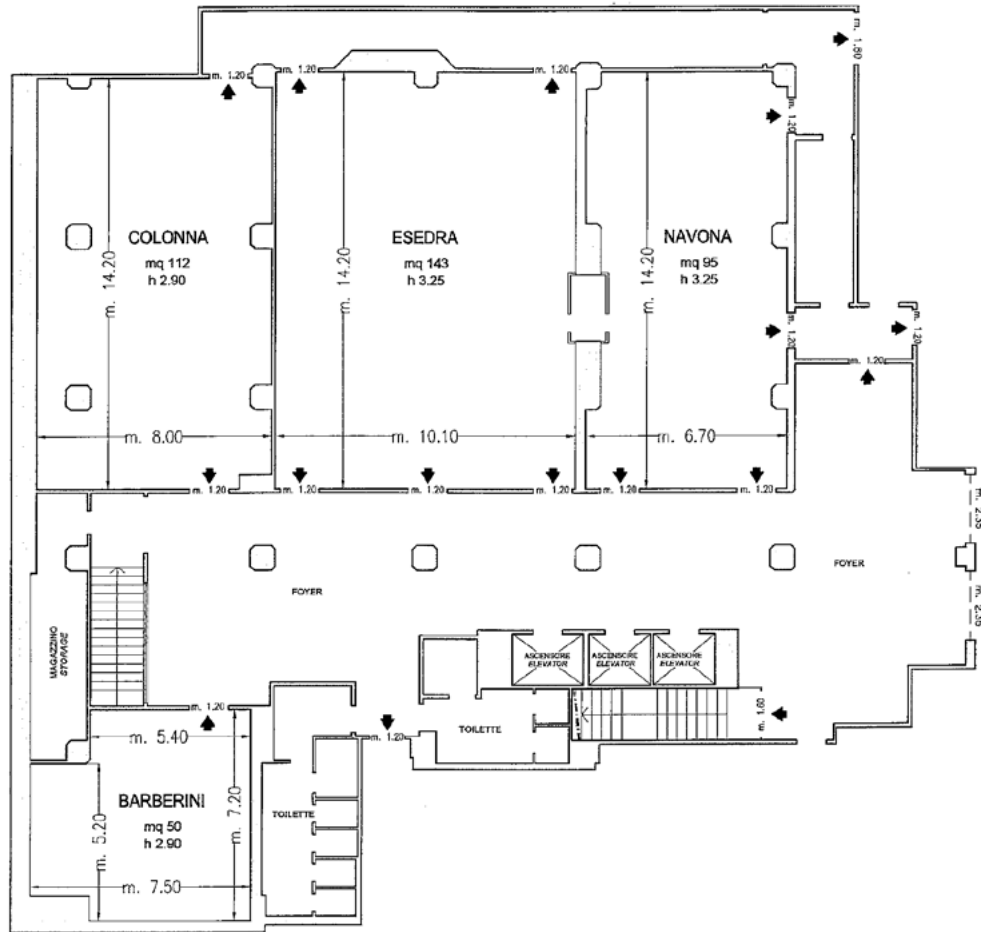

Piano -1 / Basement