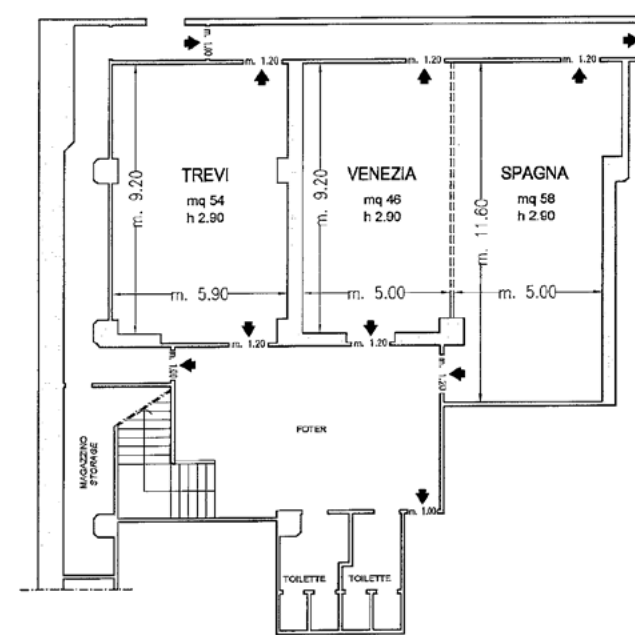

⁽¹⁾Max one LCD projector complimentary, additional requests at a charge

Meeting rooms	Area mq / ft.	L x W mt. / ft.	Height mt./ ft.	Theatre	Class room	Conference table/ U-shape	Cabaret style [^]	Cocktail reception	Banquet
Esedra	143 1536,68	14,20x10,10 46,59x33,14	3,25 10,66	180	96	55 - 44	72	150	-
Navona	95 1022,2	14,20x6,70 46,59x21,98	3,25 10,66	80	42	34 - 28	32	70	-
Colonna	112 1205,12	14,20x8,00 46,59x26,25	2,9 9,51	80	42	36 - 30	32	80	-
Barberini	50 538	5,20x5,40 17,06x17,72	2,9 9,51	40	24	25 - 18	-	-	-
Trevi	54 581,04	9,20x5,90 30,18x19,36	2,9 9,51	50	30	25 - 22	-	-	-
Venezia	46 494,96	9,20x5,00 30,18x16,40	2,9 9,51	40	30	25 - 20	-	-	-
Spagna	58 624,08	11,60x5,00 38,06x16,40	2,9 9,51	55	36	30 - 25	-	-	-
Venezia + Spagna	100 1076	9,20x10,00 30,18x32,81	2,9 9,51	90	42	38 - 32	40	-	-
Minerva	40 430,4	6,55x6,70 21,49x21,98	2,8 9,19	28	18	20 - 15	-	50	-
Farnese [°]	20 215,2	5,90x3,54 19,36x11,61	3 9,84	-	-	10	-	-	-
N° 10 Studio	15-20 161,46 - 215,28	-	3 9,84	-	-	12	-	-	-
Apicio Restaurant	357 3841,32	17x13+13x13 58x42+42x42	2,8 9,19	-	-	-	-	350	250

[°] Daylight

[^] Cabaret style: Size tables on request

STARHOTELS[®]

Metropole
ROMA

Via Principe Amedeo, 3
00185 Roma - ITALY
T +39 06 47741 - F +39 06 4740413
meeting.metropole.rm@starhotels.it starhotels.com

Piano -1 / Basement

Piano Terra / Ground Floor

Piano -2 / Floor -2

➤ Uscite di sicurezza / Emergency Exits

- - - - Finestre / Windows

===== Pareti mobili / Modular Walls

□ Colonne / Columns

9 meeting room fino a 180 persone/ 9 meeting rooms up to 180 seats